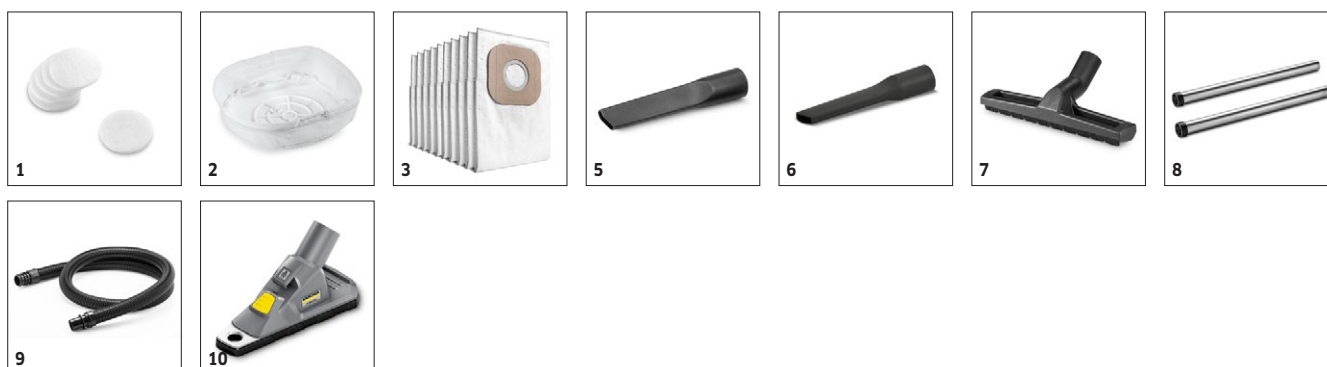

T 8/1 *EU 1.527-188.0

KÄRCHER

		Objednáací číslo	Množství	Jmenovitá světlost	Délka	Šířka		
Filtry odpadního vzduchu								
	1	2.889-119.0	3 kusy					■
Koše hlavního filtru								
	2	2.889-099.0	1 kusy					■
Fliesové filtrační sáčky (3-vrstvé)								
	3	6.904-084.0	10 kusy				Třívrstvé filtrační sáčky, odolné proti roztržení, třída prašnosti M, standard pro model T 7/1, balení: 10 kusů	■
Koleno, plast								
	4	2.840-040.0	1 kusy	DN 35				■
Spárové hubice								
	5	2.840-039.0	1 kusy	DN 35	195 mm			■
	6	2.889-130.0	1 kusy	DN 35	210 mm			□
Kombi hubice (suché vysávání)								
	7	2.840-038.0	1 kusy	DN 35		300 mm		■
Sací trubky, ušlechtilá ocel								
	8	2.840-041.0	2 kusy	DN 35	0,5 m			■
Sací hadice kompletní (Clip-System)								
	9	2.889-100.0	1 kusy	DN 35	2 m			■
Sonstiges								
	10	2.679-000.0	1 kusy				Hubice na odsávání prachu při vrtání pro bezprašné odsávání z vrtaných otvorů. Hodí se pro vysavače pro vysávání mokřích a suchých nečistot Kärcher.	□

■ Obsaženo v objemu dodávky. □